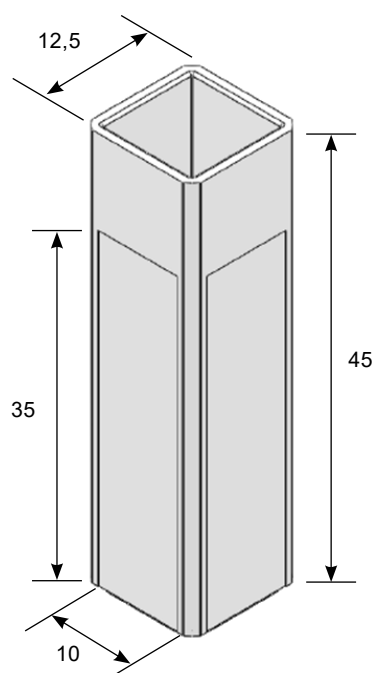

Makro-Küvette, 4 optische Fenster

759030, 759035

PRODUKT-
INFORMATION

Abmessungen in mm

Füllvolumen min.	2,5 ml
Füllvolumen max.	4,5 ml
Schichtdicke	10 mm
Material	PS

Technische Änderungen, Irrtum und Druckfehler vorbehalten.

UV-Küvette, 4 optische Fenster 759125, 759128

PRODUKT-
INFORMATION

Abmessungen in mm

Füllvolumen min.	2,5 ml
Füllvolumen max.	4,5 ml
Schichtdicke	10 mm
Material	UV-Polymer

Technische Änderungen, Irrtum und Druckfehler vorbehalten.