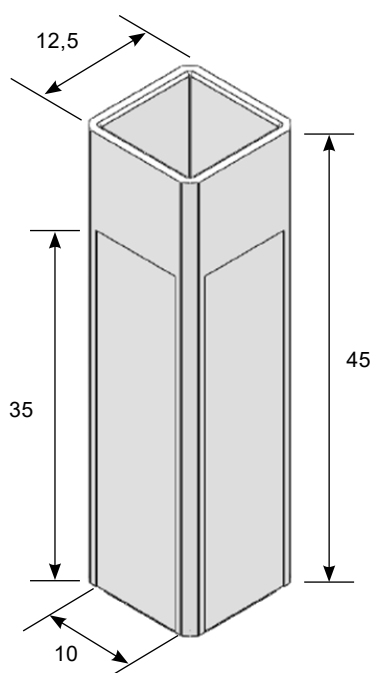

Makro-Küvette, 4 optische Fenster

759030, 759035

PRODUKT-
INFORMATION

Abmessungen in mm

Füllvolumen min.	2,5 ml
Füllvolumen max.	4,5 ml
Schichtdicke	10 mm
Material	PS

Technische Änderungen, Irrtum und Druckfehler vorbehalten.

UV-Küvette, 4 optische Fenster 759125, 759128

PRODUKT-
INFORMATION

Abmessungen in mm

Füllvolumen min.	2,5 ml
Füllvolumen max.	4,5 ml
Schichtdicke	10 mm
Material	UV-Polymer

Technische Änderungen, Irrtum und Druckfehler vorbehalten.